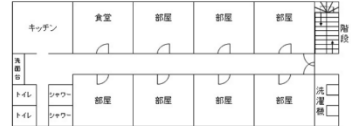

ホープマンション

Hope Mansion

長野県上田市中央東 / Chuou Higashi, Ueda, Nagano

WiFi

about 20㎡

1か月 monthly rent cost
1人使用 Single
42,500 円 yen

入居時費用
Initial Payment 335,000円 yen

1か月 monthly rent cost
2人使用
Shared by 2 people
24,500 円 yen