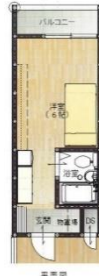

WiFi

about 20m²

学校まで
to school

9分 min 18分 min

【室内設備】

- エアコン
- 2段ベッド
- 机 ● 椅子
- 洗濯機
- 冷蔵庫
- 電子レンジ
- キッチン
- シャワー
- トイレ

【Room Facilities】

- air conditioner
- bunk bed
- desk ● chair
- washing machine
- refrigerator
- microwave oven
- kitchen
- shower room
- toilet