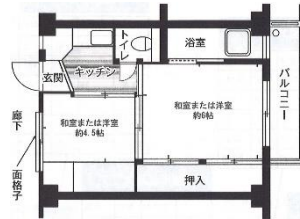

【室内設備】

- エアコン
- 机
- 洗濯機
- 冷蔵庫
- 電子レンジ
- キッチン
- シャワー
- トイレ

【Room Facilities】

- air conditioner
- table
- washing machine
- refrigerator
- microwave
- kitchen
- shower room
- toilet

1か月 monthly rent cost
1人使用 Single
55,300 円 yen

入居時費用
Initial Payment 411,800円 yen

1か月 monthly rent cost
2人使用
Shared by 2 people
33,300 円 yen

入居時費用
Initial Payment 279,800円 yen

ピースマンション

Peace Mansion

長野県上田市材木町 / Zaimokucho, Ueda, Nagano

WiFi

about 20m²