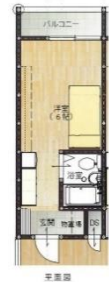

入居時費用
Initial Payment 251,000円 yen

This dormitory will not be used from 2020 April.

学校まで **26分** min

- エアコン
- 机
- 洗濯機
- 冷蔵庫
- 電子レンジ
- キッチン
- シャワー
- トイレ

- 【Room Facilities】
- air conditioner
 - table
 - washing machine
 - refrigerator
 - microwave
 - kitchen
 - shower room
 - toilet

1か月 monthly rent cost
1人使用 Single
55,300 円 yen

入居時費用
Initial Payment 411,800円 yen

1か月 monthly rent cost
2人使用
Shared by 2 people
33,300 円 yen

入居時費用
Initial Payment 279,800円 yen

ピースマンション

Peace Mansion

長野県上田市材木町 / Zaimokucho, Ueda, Nagano

about 20m²

学校まで
to school

学校まで **9分** min **18分** min

- 【室内設備】
- エアコン
 - 2段ベッド
 - 机 ● 椅子
 - 洗濯機
 - 冷蔵庫
 - 電子レンジ
 - キッチン
 - シャワー
 - トイレ

- 【Room Facilities】
- air conditioner
 - bunk bed
 - desk ● chair
 - washing machine
 - refrigerator
 - microwave oven
 - kitchen
 - shower room
 - toilet